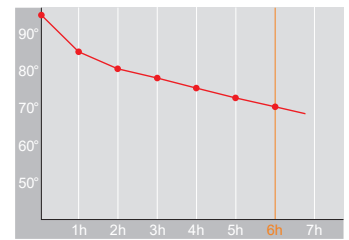

Produktdatenblatt · Data-Sheet

MEETING - GOLD 1,5 l
2205-233

Restwärme in °C nach 6 h · Heat retention in °C after 6 h

 Edelstahl · stainless steel

Inhalt · Size	1,5 l
Höhe inkl. Deckel · Height incl. lid	265 mm
Höhe ohne Deckel · Height w/o lid	253 mm
Durchmesser Einfüllöffnung · Diameter opening	40 mm
Durchmesser Boden · Diameter bottom	112 mm
Kannengewicht (netto) · Weight jug (net)	897 g
Kannengewicht mit Einzelkarton · Weight jug with single box	1021 g
Maße Einzelkarton L x B x H · Dimensions single box l x w x h	140 x 140 x 289 mm
Material · Material	Edelstahl · stainless steel
Garantie auf Warmhaltung · Guarantee for heat retention	5 Jahre · 5 years
Spülmaschinenfest · Dishwasher-proof	nein · no
Bruchsicher · Shock resistant	ja · yes
Bedruckung 1-farbig · Imprint 1-colour	ja · yes
Bedruckung 4-farbig · Imprint 4-colour	nein · no
Gravur · Engraving	ja · yes
Tassenanzahl · Cups	12
Restwärme °C nach 6 h · Heat retention °C after 6 h	68
Einhandbedienung · Single hand using	nein · no
Isoliereinsatz · Insulating insert	Edelstahl · stainless steel
Sonstiges · Other	