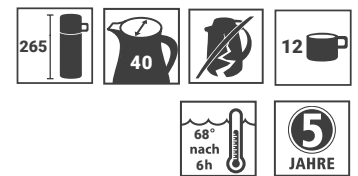

Produktdatenblatt · Data-Sheet

MEETING - GOLD 1,5 l
2205-233

Restwärme in °C nach 6 h · Heat retention in °C after 6 h

 Edelstahl · stainless steel

Inhalt · Size	1,5 l
Höhe inkl. Deckel · Height incl. lid	265 mm
Höhe ohne Deckel · Height w/o lid	253 mm
Durchmesser Einfüllöffnung · Diameter opening	40 mm
Durchmesser Boden · Diameter bottom	112 mm
Kannengewicht (netto) · Weight jug (net)	897 g
Kannengewicht mit Einzelkarton · Weight jug with single box	1021 g
Maße Einzelkarton L x B x H · Dimensions single box l x w x h	140 x 140 x 289 mm
Material · Material	Edelstahl · stainless steel
Garantie auf Warmhaltung · Guarantee for heat retention	5 Jahre · 5 years
Spülmaschinenfest · Dishwasher-proof	nein · no
Bruchsicher · Shock resistant	ja · yes
Bedruckung 1-farbig · Imprint 1-colour	ja · yes
Bedruckung 4-farbig · Imprint 4-colour	nein · no
Gravur · Engraving	ja · yes
Tassenanzahl · Cups	12
Restwärme °C nach 6 h · Heat retention °C after 6 h	68
Einhandbedienung · Single hand using	nein · no
Isoliereinsatz · Insulating insert	Edelstahl · stainless steel
Sonstiges · Other	