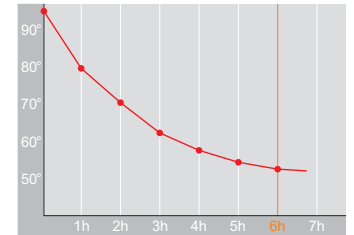

Produktdatenblatt · Data-Sheet

MEETING - GOLD 0,6 l
2202-233

Restwärme in °C nach 6 h · Heat retention in °C after 6 h

Edelstahl · stainless steel

Inhalt · Size	0,6 l
Höhe inkl. Deckel · Height incl. lid	157 mm
Höhe ohne Deckel · Height w/o lid	145 mm
Durchmesser Einfüllöffnung · Diameter opening	40 mm
Durchmesser Boden · Diameter bottom	112 mm
Kannengewicht (netto) · Weight jug (net)	679 g
Kannengewicht mit Einzelkarton · Weight jug with single box	770 g
Maße Einzelkarton L x B x H · Dimensions single box l x w x h	140 x 136 x 168 mm
Material · Material	Edelstahl · stainless steel
Garantie auf Warmhaltung · Guarantee for heat retention	5 Jahre · 5 years
Spülmaschinenfest · Dishwasher-proof	nein · no
Bruchsicher · Shock resistant	ja · yes
Bedruckung 1-farbig · Imprint 1-colour	ja · yes
Bedruckung 4-farbig · Imprint 4-colour	nein · no
Gravur · Engraving	ja · yes
Tassenanzahl · Cups	5
Restwärme °C nach 6 h · Heat retention °C after 6 h	55
Einhandbedienung · Single hand using	nein · no
Isoliereinsatz · Insulating insert	Edelstahl · stainless steel
Sonstiges · Other	