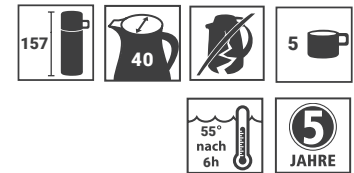

Produktdatenblatt · Data-Sheet

MEETING - GOLD 0,6 l
2202-233

Restwärme in °C nach 6 h · Heat retention in °C after 6 h

Edelstahl · stainless steel

Inhalt · Size	0,6 l
Höhe inkl. Deckel · Height incl. lid	157 mm
Höhe ohne Deckel · Height w/o lid	145 mm
Durchmesser Einfüllöffnung · Diameter opening	40 mm
Durchmesser Boden · Diameter bottom	112 mm
Kannengewicht (netto) · Weight jug (net)	679 g
Kannengewicht mit Einzelkarton · Weight jug with single box	770 g
Maße Einzelkarton L x B x H · Dimensions single box l x w x h	140 x 136 x 168 mm
Material · Material	Edelstahl · stainless steel
Garantie auf Warmhaltung · Guarantee for heat retention	5 Jahre · 5 years
Spülmaschinenfest · Dishwasher-proof	nein · no
Bruchsicher · Shock resistant	ja · yes
Bedruckung 1-farbig · Imprint 1-colour	ja · yes
Bedruckung 4-farbig · Imprint 4-colour	nein · no
Gravur · Engraving	ja · yes
Tassenanzahl · Cups	5
Restwärme °C nach 6 h · Heat retention °C after 6 h	55
Einhandbedienung · Single hand using	nein · no
Isoliereinsatz · Insulating insert	Edelstahl · stainless steel
Sonstiges · Other	